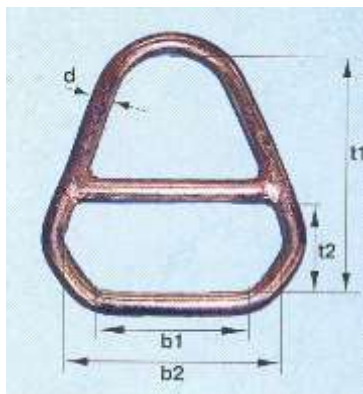

Triangel voor hijsband - verzinkt

Bandbreedte mm	Draaglast	Afmetingen mm			Gewicht ca. kg
		d	b	t1	
30	1.000	13	35	30	0,35
50	2.000	13	62	50	0,31
60	2.000	16	75	60	0,66
90	3.000	18	105	90	0,99
120	4.000	22	130	120	1,60
150	5.000	26	170	150	2,80
180	6.000	26	190	180	3,00
240	8.000	26	250	240	4,80
300	10.000	36	320	300	8,20

Doorsteektriangel voor hijsband - verzinkt

Bandbreedte mm	Draaglast	Afmetingen mm					Gewicht ca. kg
		d	b1	b2	t1	t2	
30	1.000	13	30	95	145	45	0,60
60	2.000	16	60	115	165	55	1,00
90	3.000	18	90	150	190	65	1,60
120	4.000	22	120	195	240	85	2,90
150	5.000	26	150	240	300	100	5,00
180	6.000	26	180	270	315	110	5,20
240	8.000	26	240	330	365	110	7,20
300	10.000	36	320	410	390	100	14,60