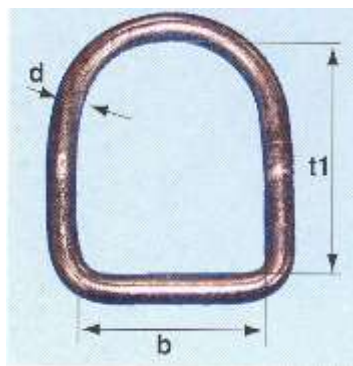

Triangel voor hijsband - verzinkt

Bandbreedte mm	Draaglast	Afmetingen mm			Gewicht ca. kg
		d	b	t1	
30	1.000	13	35	30	0,35
50	2.000	13	62	50	0,31
60	2.000	16	75	60	0,66
90	3.000	18	105	90	0,99
120	4.000	22	130	120	1,60
150	5.000	26	170	150	2,80
180	6.000	26	190	180	3,00
240	8.000	26	250	240	4,80
300	10.000	36	320	300	8,20

Doorsteektriangel voor hijsband - verzinkt

Bandbreedte mm	Draaglast	Afmetingen mm					Gewicht ca. kg
		d	b1	b2	t1	t2	
30	1.000	13	30	95	145	45	0,60
60	2.000	16	60	115	165	55	1,00
90	3.000	18	90	150	190	65	1,60
120	4.000	22	120	195	240	85	2,90
150	5.000	26	150	240	300	100	5,00
180	6.000	26	180	270	315	110	5,20
240	8.000	26	240	330	365	110	7,20
300	10.000	36	320	410	390	100	14,60